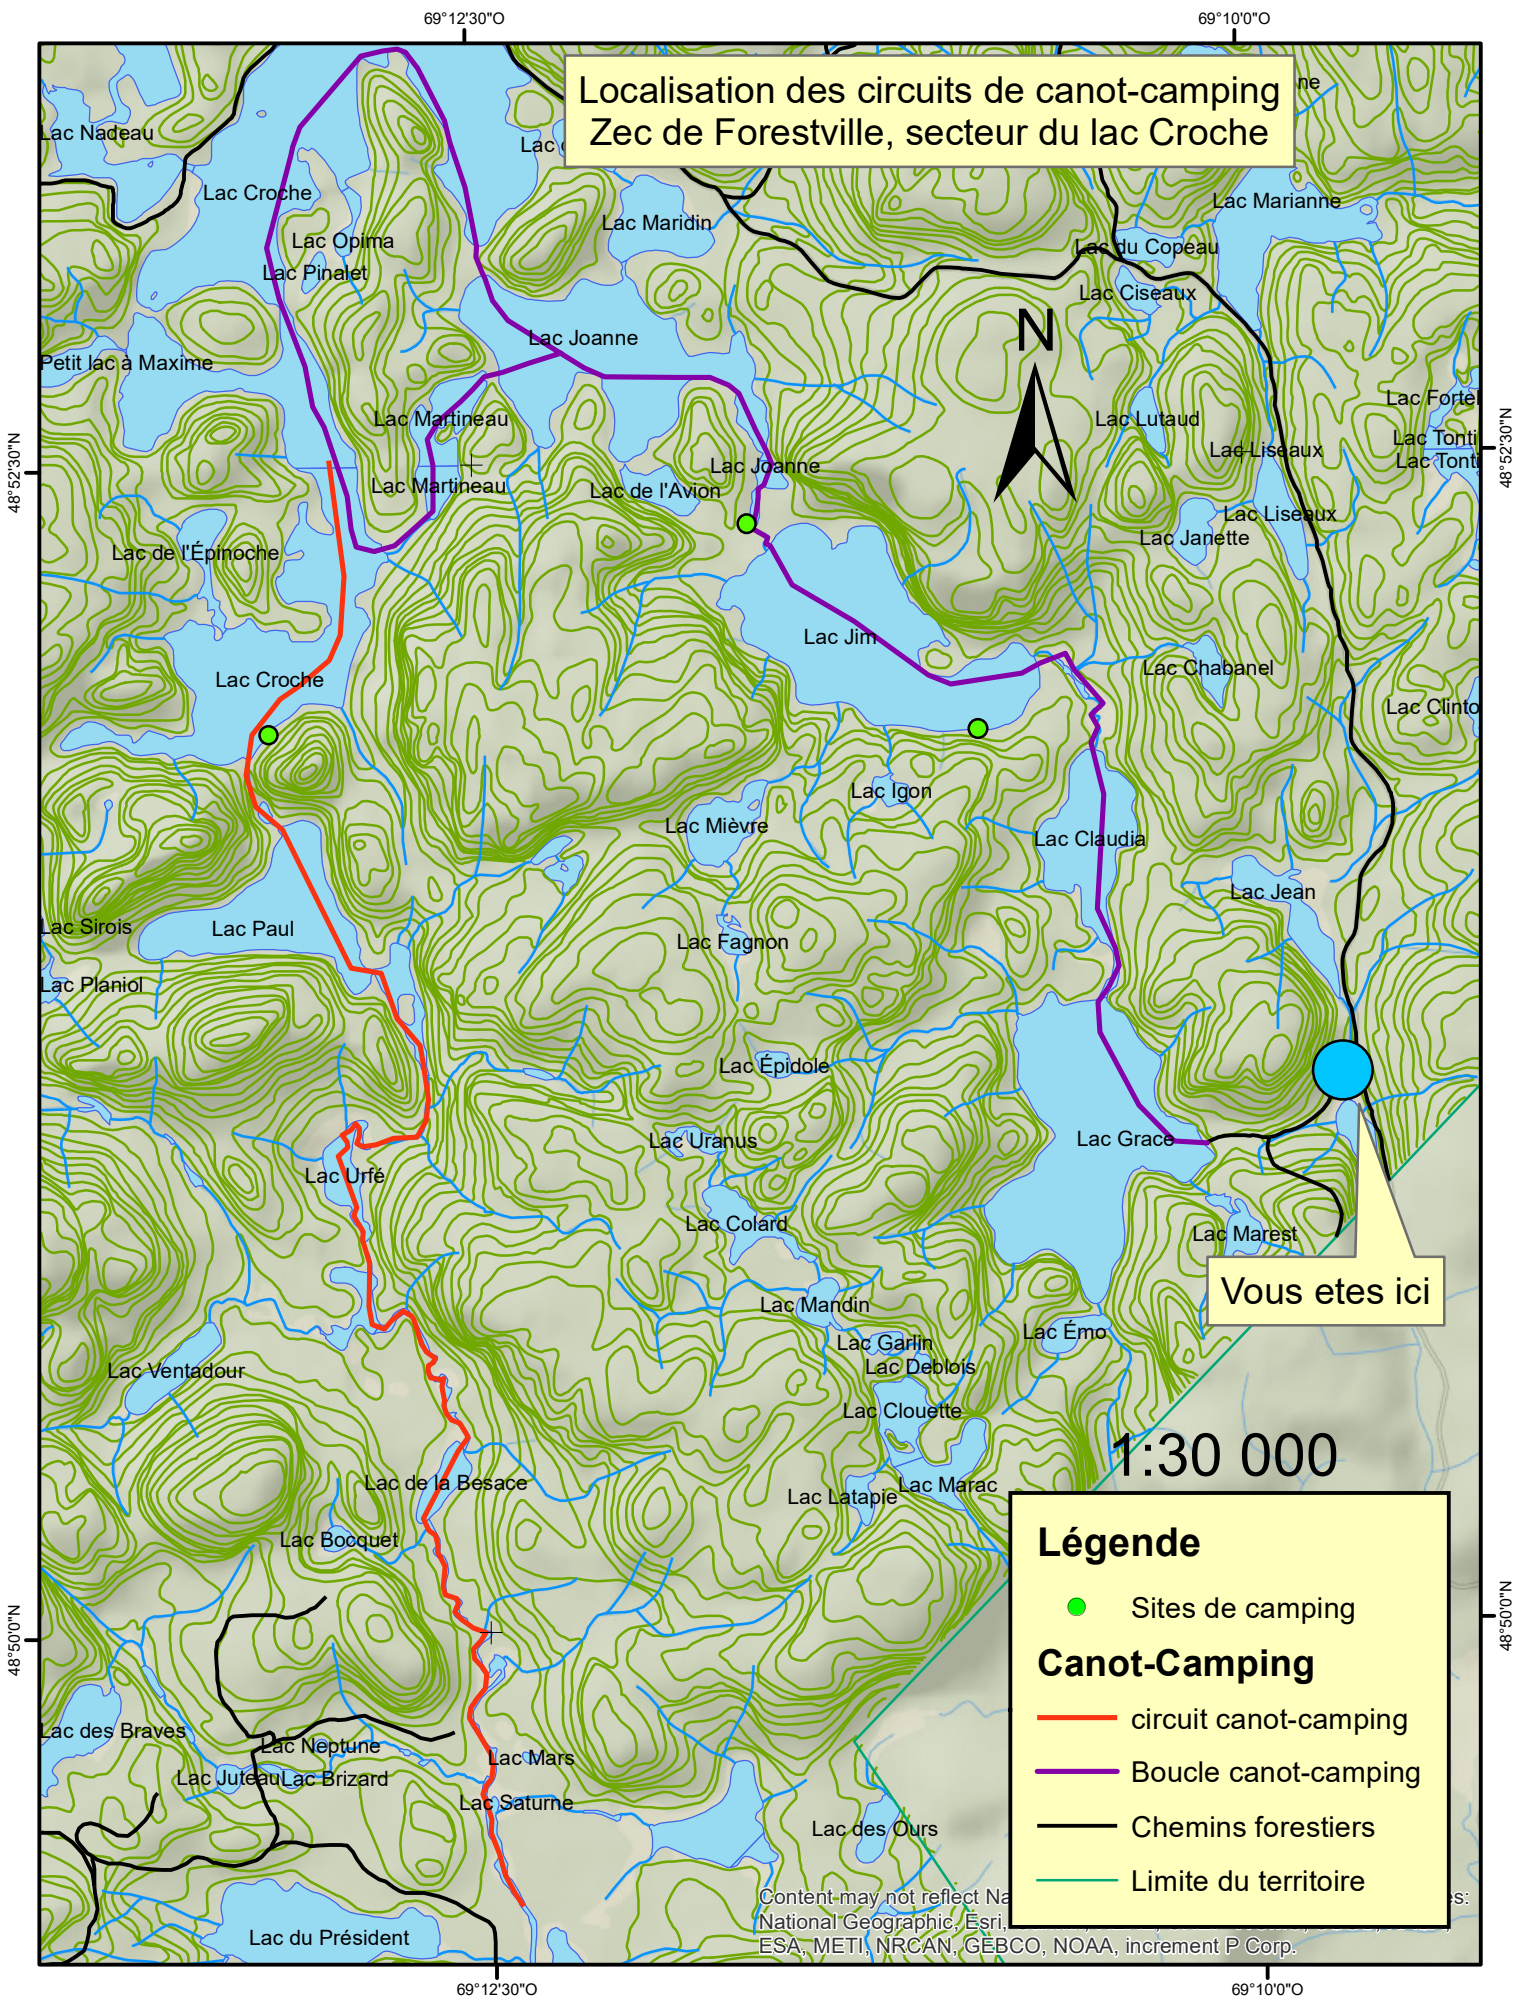

Localisation des circuits de canot-camping
Zec de Forestville, secteur du lac Croche

Vous êtes ici

1:30 000

Légende

- Sites de camping
- Canot-Camping**
- circuit canot-camping
- Boucle canot-camping
- Chemins forestiers
- Limite du territoire

Content may not reflect National Geographic, Esri, ESA, METI, NRCAN, GEMCO, NOAA, increment P Corp.